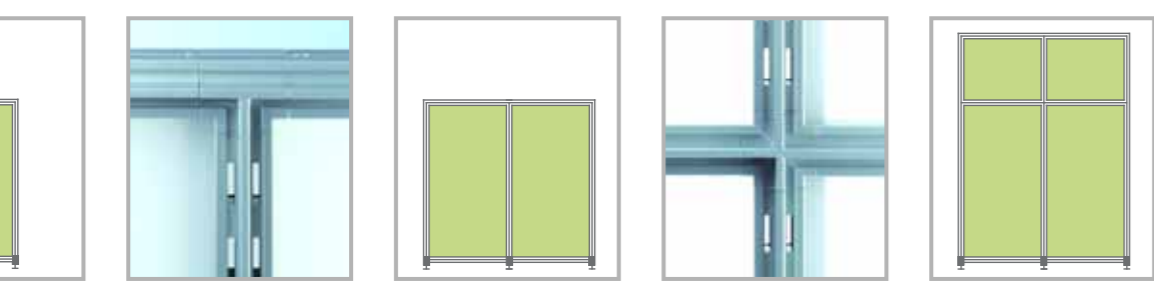

**wanzl**  
Ladenbau

**alu tech**  
System

Sie wollen Räume prägen? Präsentieren Sie Ihr Angebot mit einem Ladenbausystem von Format – edel, zurückhaltend, geradlinig. Denn **alu tech** trägt, umrahmt und inszeniert Ware auf niveauvolle Weise. Farben, Formen und Strukturen setzen Akzente, rücken das Wesentliche in den Vordergrund. Kurz und gut: Mit **alu tech** zeigen Sie Profil, beweisen Stil und halten sich alle Gestaltungsspielräume offen.

**alu tech**  
System

alu tech

System

Das System **alu tech** beweist: Charakter offenbart sich vor allem im Detail. Herzstück dieses Regalsystems ist ein spezielles Aluminium-Profil, entwickelt von Wanzl Ladenbau. Als zuverlässige Eck-, T- oder Kreuzverbindung schafft es Stabilität und sichert Funktionalität.