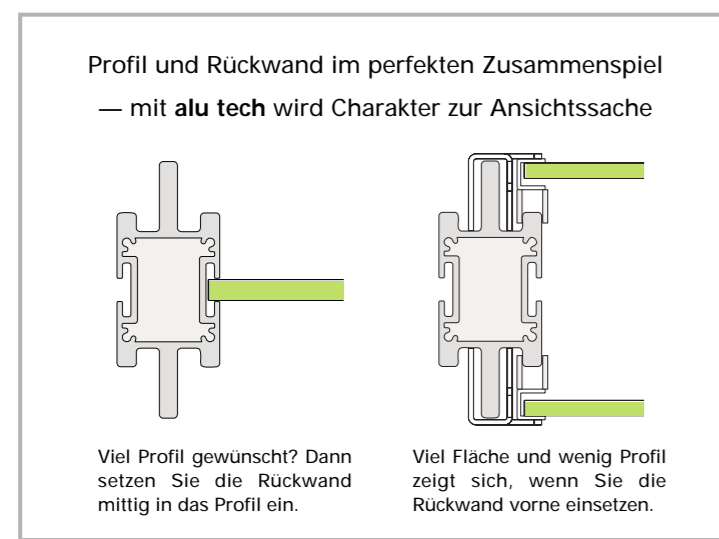

**wanzl**  
Ladenbau

**alu tech**  
System

Sie wollen Räume prägen? Präsentieren Sie Ihr Angebot mit einem Ladenbausystem von Format – edel, zurückhaltend, geradlinig. Denn **alu tech** trägt, umrahmt und inszeniert Ware auf niveauvolle Weise. Farben, Formen und Strukturen setzen Akzente, rücken das Wesentliche in den Vordergrund. Kurz und gut: Mit **alu tech** zeigen Sie Profil, beweisen Stil und halten sich alle Gestaltungsspielräume offen.

**alu tech**  
System

alu tech

System

Das System **alu tech** beweist: Charakter offenbart sich vor allem im Detail. Herzstück dieses Regalsystems ist ein spezielles Aluminium-Profil, entwickelt von Wanzl Ladenbau. Als zuverlässige Eck-, T- oder Kreuzverbindung schafft es Stabilität und sichert Funktionalität.