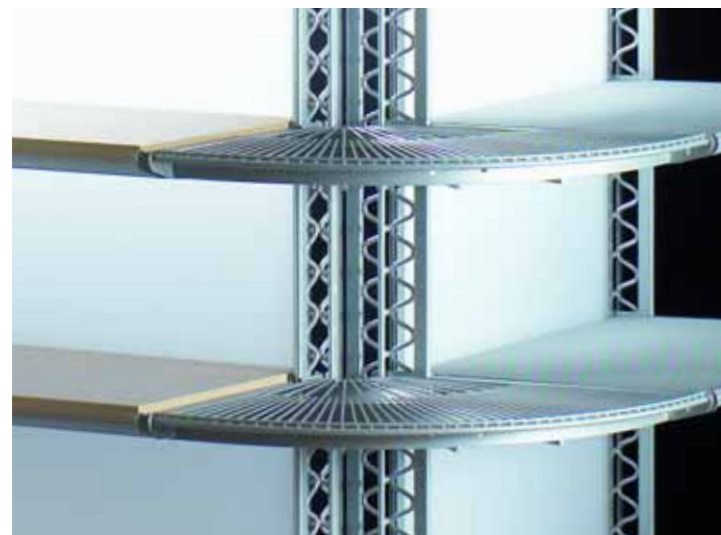

Bedürfnisse wecken, Lust machen, verkaufen:  
Das Regalsystem **wire tech** überzeugt durch wirkungsvolle Präsentation und hilft, Räume optimal zu nutzen. Etagen aus Draht bewirken Transparenz, lassen Waren schweben. Den Gesamtauftritt bestimmen Sie – mit Materialien wie Holz, Glas oder Kunststoff und grafischen Elementen. Mit Warenträgern in verschiedensten Ausführungen, attraktiven Rückwänden und durch effektvolle Beleuchtung. Kurz: mit Ihrem ganz eigenen Stil.

**wanzl**  
Ladenbau

**wire tech**  
System

Hebt man den Blick, so gibt es keine Grenzen:  
Das System **wire tech** eröffnet Ihnen im Ladenbau neue Perspektiven. Macht Gestaltung zum Spiel – mit Formen, Farben, Materialien und Licht. Im Vordergrund stehen Ihre Vorstellungen: von Image, Raumdesign und Warenpräsentation. Denn **wire tech** ist flexibel, bietet vielfältige Variationsmöglichkeiten. So schaffen Sie eine eigene und unverwechselbare Atmosphäre.

## System

Blickfang mit Durchblick und Charakter: Typisch für wire tech ist die patentierte Drahtsäule. Wie ein filigranes Rückgrat zieht sie sich durch alle Ebenen, erzeugt transparente Leichtigkeit. Als tragendes Element sichert sie Stabilität, Funktionalität und gestalterische Freiheit.

## System

Mitten im Raum oder im Wandbereich. Vom Display bis zum Spezialpresenter: wire tech – das Original von Wanzl – passt sich den Räumen an, steht für Formenvielfalt und bietet zahlreiche Vorteile. So ergeben sich rundum neue Möglichkeiten.