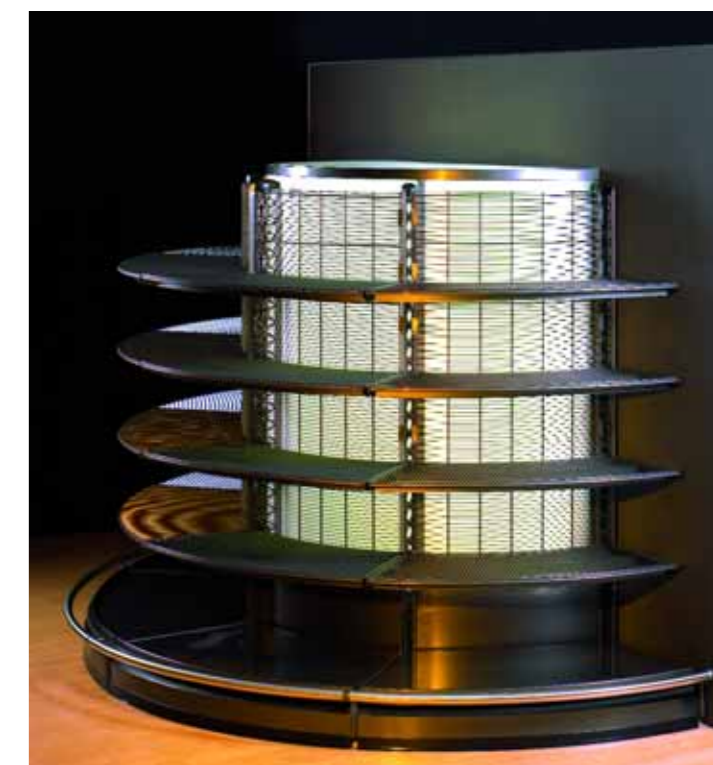

Bedürfnisse wecken, Lust machen, verkaufen:  
Das Regalsystem **wire tech** überzeugt durch wirkungsvolle Präsentation und hilft, Räume optimal zu nutzen. Etagen aus Draht bewirken Transparenz, lassen Waren schweben. Den Gesamtauftritt bestimmen Sie – mit Materialien wie Holz, Glas oder Kunststoff und grafischen Elementen. Mit Warenträgern in verschiedensten Ausführungen, attraktiven Rückwänden und durch effektvolle Beleuchtung. Kurz: mit Ihrem ganz eigenen Stil.

**wanzl**  
Ladenbau

**wire tech**  
System

Hebt man den Blick, so gibt es keine Grenzen:  
Das System **wire tech** eröffnet Ihnen im Ladenbau neue Perspektiven. Macht Gestaltung zum Spiel – mit Formen, Farben, Materialien und Licht. Im Vordergrund stehen Ihre Vorstellungen: von Image, Raumdesign und Warenpräsentation. Denn **wire tech** ist flexibel, bietet vielfältige Variationsmöglichkeiten. So schaffen Sie eine eigene und unverwechselbare Atmosphäre.

## System

Blickfang mit Durchblick und Charakter: Typisch für wire tech ist die patentierte Drahtsäule. Wie ein filigranes Rückgrat zieht sie sich durch alle Ebenen, erzeugt transparente Leichtigkeit. Als tragendes Element sichert sie Stabilität, Funktionalität und gestalterische Freiheit.

## System

Mitten im Raum oder im Wandbereich. Vom Display bis zum Spezialpresenter: wire tech – das Original von Wanzl – passt sich den Räumen an, steht für Formenvielfalt und bietet zahlreiche Vorteile. So ergeben sich rundum neue Möglichkeiten.