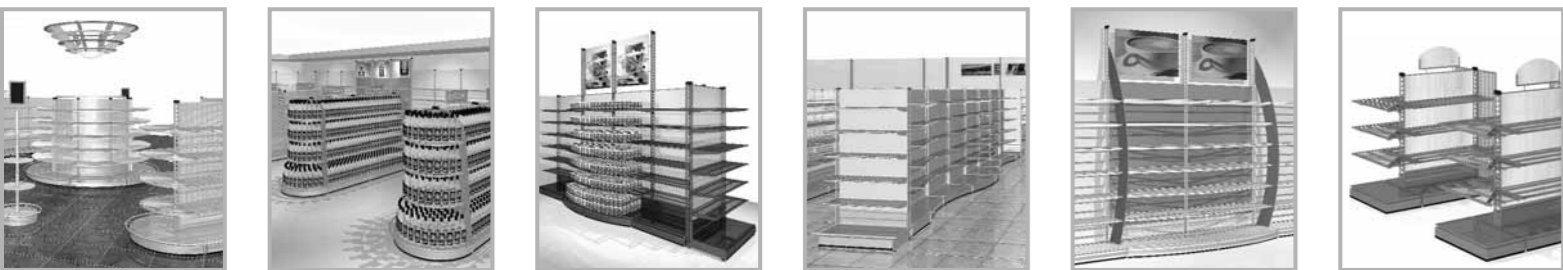

Bedürfnisse wecken, Lust machen, verkaufen:  
Das Regalsystem **wire tech** überzeugt durch wirkungsvolle Präsentation und hilft, Räume optimal zu nutzen. Etagen aus Draht bewirken Transparenz, lassen Waren schweben. Den Gesamtauftritt bestimmen Sie – mit Materialien wie Holz, Glas oder Kunststoff und grafischen Elementen. Mit Warenträgern in verschiedensten Ausführungen, attraktiven Rückwänden und durch effektvolle Beleuchtung. Kurz: mit Ihrem ganz eigenen Stil.

**wanzl**  
Ladenbau

**wire tech**  
System

Hebt man den Blick, so gibt es keine Grenzen:  
Das System **wire tech** eröffnet Ihnen im Ladenbau neue Perspektiven. Macht Gestaltung zum Spiel – mit Formen, Farben, Materialien und Licht. Im Vordergrund stehen Ihre Vorstellungen: von Image, Raumdesign und Warenpräsentation. Denn **wire tech** ist flexibel, bietet vielfältige Variationsmöglichkeiten. So schaffen Sie eine eigene und unverwechselbare Atmosphäre.

## System

Blickfang mit Durchblick und Charakter: Typisch für wire tech ist die patentierte Drahtsäule. Wie ein filigranes Rückgrat zieht sie sich durch alle Ebenen, erzeugt transparente Leichtigkeit. Als tragendes Element sichert sie Stabilität, Funktionalität und gestalterische Freiheit.