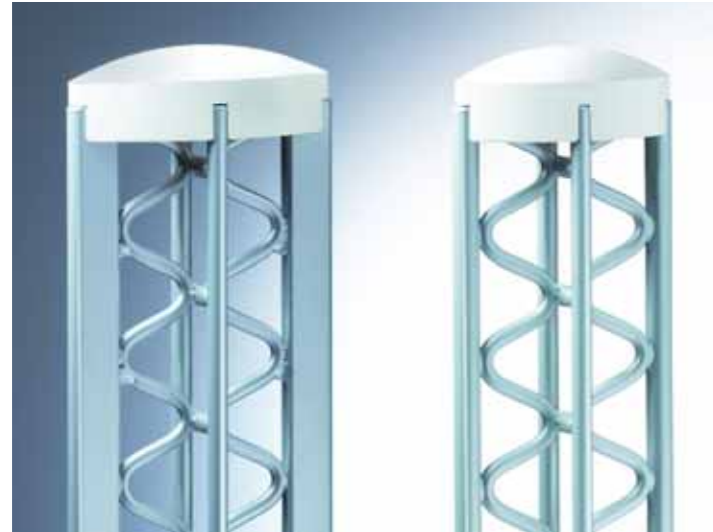

Bedürfnisse wecken, Lust machen, verkaufen:  
Das Regalsystem **wire tech** überzeugt durch wirkungsvolle Präsentation und hilft, Räume optimal zu nutzen. Etagen aus Draht bewirken Transparenz, lassen Waren schweben. Den Gesamtauftritt bestimmen Sie – mit Materialien wie Holz, Glas oder Kunststoff und grafischen Elementen. Mit Warenträgern in verschiedensten Ausführungen, attraktiven Rückwänden und durch effektvolle Beleuchtung. Kurz: mit Ihrem ganz eigenen Stil.

**wanzl**  
Ladenbau

**wire tech**  
System

Hebt man den Blick, so gibt es keine Grenzen:  
Das System **wire tech** eröffnet Ihnen im Ladenbau neue Perspektiven. Macht Gestaltung zum Spiel – mit Formen, Farben, Materialien und Licht. Im Vordergrund stehen Ihre Vorstellungen: von Image, Raumdesign und Warenpräsentation. Denn **wire tech** ist flexibel, bietet vielfältige Variationsmöglichkeiten. So schaffen Sie eine eigene und unverwechselbare Atmosphäre.

## System

Blickfang mit Durchblick und Charakter: Typisch für wire tech ist die patentierte Drahtsäule. Wie ein filigranes Rückgrat zieht sie sich durch alle Ebenen, erzeugt transparente Leichtigkeit. Als tragendes Element sichert sie Stabilität, Funktionalität und gestalterische Freiheit.

## System

Mitten im Raum oder im Wandbereich. Vom Display bis zum Spezialpresenter: wire tech – das Original von Wanzl – passt sich den Räumen an, steht für Formenvielfalt und bietet zahlreiche Vorteile. So ergeben sich rundum neue Möglichkeiten.