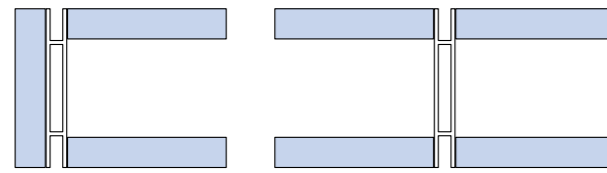

scindo tech

System

Das hochwertige, stabile System **scindo tech** besteht aus selbsttragenden L- und T-Säulen oder kann direkt an der Wand befestigt werden. Der Name leitet sich aus dem Lateinischen ab: „scindere“ bedeutet „schlitzen“, „teilen“ – denn von der Säule ist nur ein schmaler Schlitz zu sehen.

Stabilität und Tragkraft von **scindo tech** bleiben durch die Holzverkleidung vollkommen verborgen.