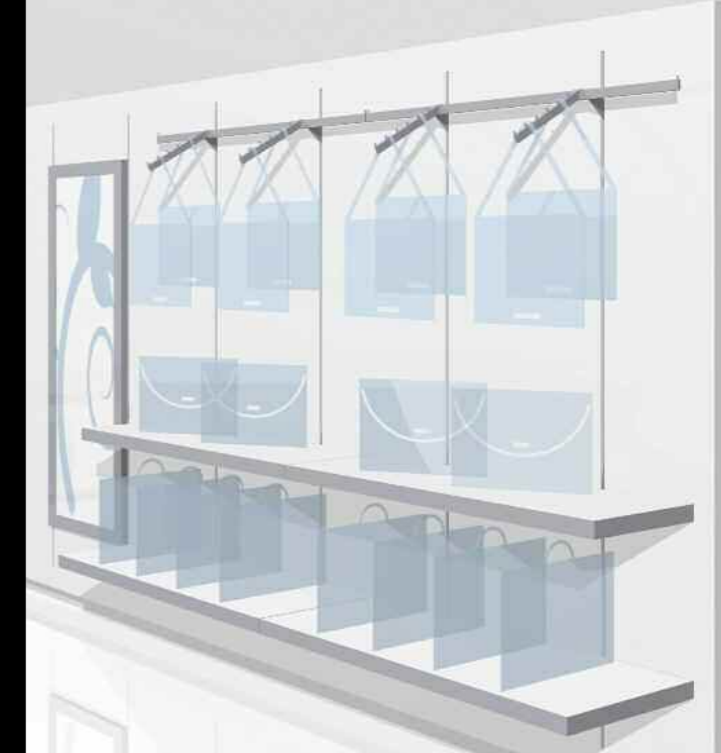

Die Produktzyklen werden immer kürzer, Trends wechseln immer schneller, das Angebot wächst. Deshalb gilt heute durchweg für alle Branchen: Die Themen Ladenbau, Ladeneinrichtung und Lichtkonzepte werden zunehmend wichtiger. Hier eröffnet Ihnen **scindo tech** neue Dimensionen: Durch seine filigrane Optik eignet sich das System ideal als Rahmen für Edles, Feines, Schönes. Seine unglaubliche Stärke aber prädestiniert es für Warengruppen, bei denen man bisher aufgrund ihres Gewichts oft Kompromisse eingehen musste, wie Glas, Porzellan, Keramik oder auch Lederwaren. Das macht **scindo tech** zum wahren Multitalent.

wanzl
Ladenbau

scindo tech
System

Die wesentlichen Dinge sind für die Augen meist nicht sichtbar: das gilt auch für die Stärke von **scindo tech**. Ein Ladenbausystem, das eine verblüffende Tragkraft hinter einer federleichten Optik verbirgt. Das Räume entscheidend prägen kann und dabei beinahe unsichtbar bleibt. **scindo tech** ist die Bühne für die Inszenierungen immer neuer Warenwelten – mit denen Sie Ihren Auftritt am Markt stärken.

scindo tech
System

scindo tech

System

Das hochwertige, stabile System **scindo tech** besteht aus selbsttragenden L- und T-Säulen oder kann direkt an der Wand befestigt werden. Der Name leitet sich aus dem Lateinischen ab: „scindere“ bedeutet „schlitzen“, „teilen“ – denn von der Säule ist nur ein schmaler Schlitz zu sehen.

Stabilität und Tragkraft von **scindo tech** bleiben durch die Holzverkleidung vollkommen verborgen.

scindo tech

System

Freiheit und Ästhetik für Ihren trendstarken, unverwechselbaren Auftritt: Das System **scindo tech** wird mit Holz verkleidet, das ist die Grundlage für Ihre Ideen. Durch die Material- und Farbwahl bei der Ausgestaltung können Sie den Look Ihres Ladenlayouts auf vielfältige Weise variieren.